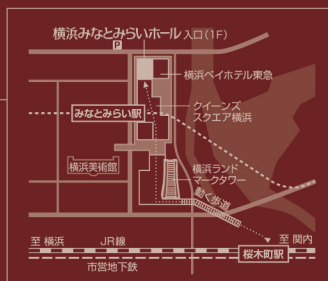

★各回小ホールにて弦楽器による楽しいミニミニコンサートがあります!

《参加料/全席自由》1組1,000円
*子供1人につき付き添い2人まで
小学生以上の追加は1人につき500円

横浜みなとみらいホール

〒220-0012 横浜市西区みなとみらい2-3-6
TEL:045-682-2020 FAX:045-682-2023
http://www.yaf.or.jp/mmh/index.php

twitter @yokohamammh

(指定管理者:公益財団法人横浜市芸術文化振興財団)

交通のご案内

みなとみらい駅

(東急東横線直通/みなとみらい線)下車、
「クイーンズスクエア横浜連絡口」より徒歩3分

桜木町駅

(JR京浜東北線・根岸線/横浜市営地下鉄)下車、
動く歩道からランドマークプラザ経由で
クイーンズスクエア横浜1階奥(徒歩12分)

主催:特定非営利活動法人ハマのJACK

共催:横浜みなとみらいホール(公益財団法人横浜市芸術文化振興財団)