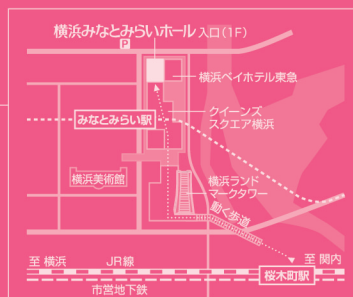

交通のご案内

みなとみらい駅
(東急東横線直通/みなとみらい線)下車、
「クイーンズスクエア横浜連絡口」より徒歩3分

桜木町駅
(JR京浜東北線・根岸線/横浜市営地下鉄)下車、
動く歩道からランドマークプラザ経由で
クイーンズスクエア横浜1階奥(徒歩12分)

主催: 特定非営利活動法人 ハマのJACK
共催: 横浜みなとみらいホール
(公益財団法人横浜市芸術文化振興財団)